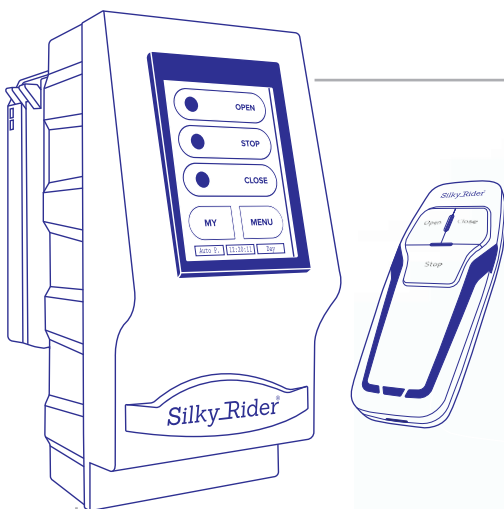

Несколько важных причин для автоматизации штор:

- Сохраняет энергию
- Соответствует современным стандартам
- Соответствует современным ожиданиям
- Заменяет ручное управление шторами
- Контролирует шторы в труднодоступных местах
- Повышает имидж отеля
- Легко в применении, просто нажать кнопку
- Увеличивает контроль при необходимости
- Снижает износ штор и мебели
- Увеличивает личное пространство и Вашу защиту
- Повышает удовлетворённость клиентов или жителей отеля

Новое Поколение

Автоматизированной и “Умной” Системы Управления Шторами

Силки Райдер-новое поколение системы контроля управления шторами, специально разработанное American North Group Inc. для использования в домах, отелях и других учреждениях. Это изделие, обладающее мощной силой, которое может выдерживать тяжелый вес и приводить в движение шторы многие годы.

Силки Райдер – небольшой, бесшумный, мощный, с элегантным дизайном. Он легко и плавно управляет любой шторной лентой, независимо от габарита и высоты штор. Его легко может установить служащий отеля или пользователь продукции. Система управления шторами нового поколения- лучшая система, которую изобрели и которой доверяют профессионалы и общественность во всем мире.

Гарантия

Экономия энергии

Трансформируемый

Доступный

Мощный

Безопасны

Почему Силки Райдер

Самый лучший

Силки Райдер легко преобразует шнуры от занавесей в интегрированную автоматическую систему управления меньше чем за 5 минут без замены карнизов, шнуров управления или самих штор. Он хорошо работает со всеми типами шнуров занавесей.

Силки Райдер представляет простой, совершенный и доступный метод автоматизации новых и уже имеющихся в наличии штор. У Силки Райдера много преимуществ

Преимущества Силки Райдер:

1. 1 Работает без перебоев многие годы
2. 2 Клиент может установить его сам, меньше чем за 5 минут
3. 3 Не требует технического обслуживания, запасных частей или проверок